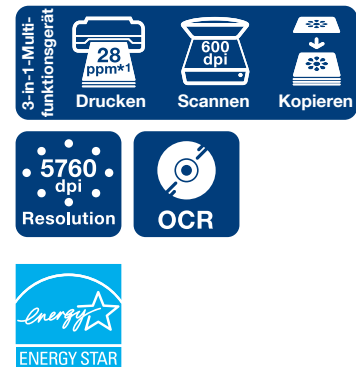

Epson Stylus SX125

PRODUKTDATEN

Mit diesem kompakten und bedienerfreundlichen Multifunktionsgerät können Sie drucken, scannen und kopieren. Das Drucken von Dokumenten und tollen Fotos gelingt mühelos. Durch die separaten Einzelpatronen sparen Sie Geld.