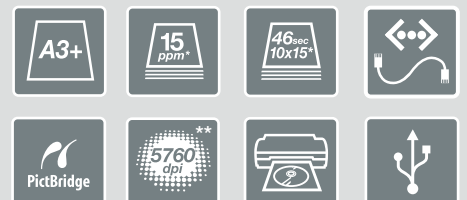

Ihre Hochglanzfotos und Präsentationen erscheinen mit diesem vielseitigen DIN A3+-Drucker in echter Epson Qualität. Durch die Epson Claria Photographic Ink mit 6 einzelnen Tintenpatronen erzielen Sie ausgezeichnete, haltbare Ausdrücke. Ihre Fotos können Sie randlos drucken und so sofort einrahmen. Mit PictBridge, dem USB 2.0-Anschluss und optionalem Ethernet und Wireless Printserver wird alles zum Kinderspiel. Drucken Sie direkt auf Ihre CDs und DVDs – lassen Sie Ihrer Kreativität freien Raum.

**Beeindrucken Sie durch größere Formate** – Fotos und Präsentationen bis zum Format DIN A3+

**Ausgezeichnete Fotoqualität** – Qualität und Haltbarkeit mit Epson Claria Photographic Ink

**Epson 6-Farb-Druck** – Hochwertige Fotos, Präsentationen und Grafiken durch die Advanced Variable-sized Droplet-Technologie mit fünf Stufen

**Niedrige Kosten** – durch sechs separate Individual Ink-Patronen ersetzen Sie nur die verbrauchten Farben

**Direktdruck auf CDs und DVDs** – professionelle und individuelle Archivierung

### Produktmerkmale:

- Schnell und zuverlässig – ideal geeignet für Fotoliebhaber und Kleinbüros
- Erstklassige, randlose Hochglanzfotos bis zum Format DIN A3+
- Epson Claria Photographic Ink – brillante Hochglanzfotos mit einer Lebensdauer von bis zu 200 Jahren\* in einem Fotoalbum
- Kostengünstiges Drucken durch sechs separate Individual Ink-Patronen
- Direktdruck über PictBridge, USB 2.0 oder optional über Ethernet und Wireless Printserver
- Sanfte Abstufungen durch die variable fünfstufige Tröpfchengrößensteuerung